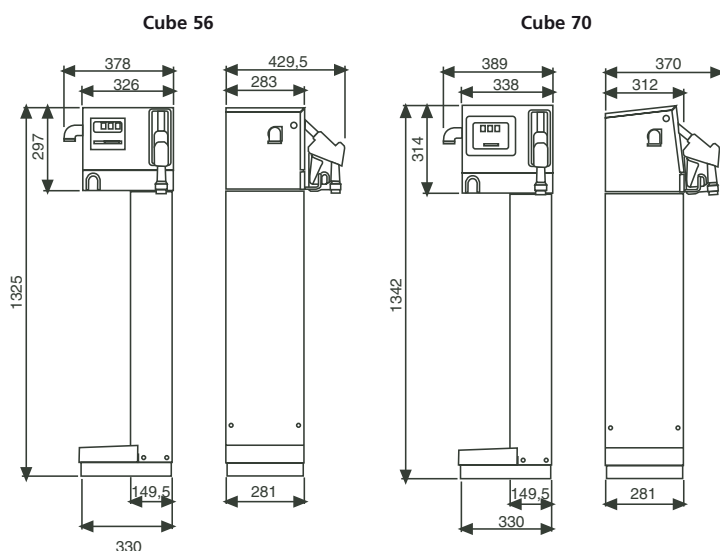

Cube 70

Varenr.	Varenavn	Pumpe	Pumpekapasitet l/min	Motor			Telle- verk	Vægt kg.	Mål mm.
				Volt/HZ	W	O/min			
00057500C	Cube 56	Panther 56	56	230/50	360	2800	K33	21	400x400x460
F0059100A	Cube 70	Panther 72	70	230/50	550	2800	K33	25	400x400x460
	Søyle							18	1027x281x336