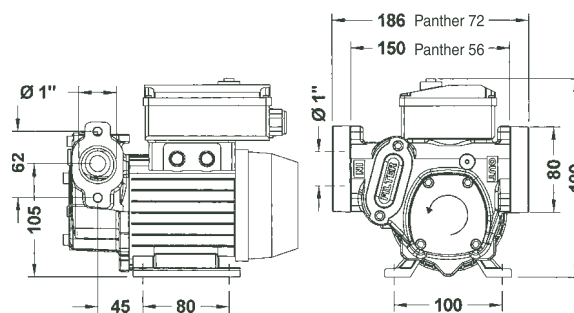

PANTHER 56/72

TankNordic forhandler et stort sortiment af prisgunstige kvalitetspumper. Samtlige er kraftfulde, sikre og økonomiske i drift. Deres kompakte konstruktion gør dem nemme at installere.

- Solid pumpe i lakeret støbejern
- Impeeller pumpe
- Integreret by-pass ventil
- Beskyttelse klasse IP55
- Indbygget 100-micron filter let tilgængelig for rengøring
- Beslag for montering

PANTHER 56

PANTHER 72

Varenr.	Varenavn	Pumpekapa- sitet liter pr. minut	Motor		Wat	O/min	Tilkobling	Vægt kg.	Mål mm.
			V.	Hz					
F00730000	Panther 56	56	230	50	370	2800	1"	7,4	195x355x270
000732000	Panther 72	72	230	50	500	2800	1"	7,9	195x355x270