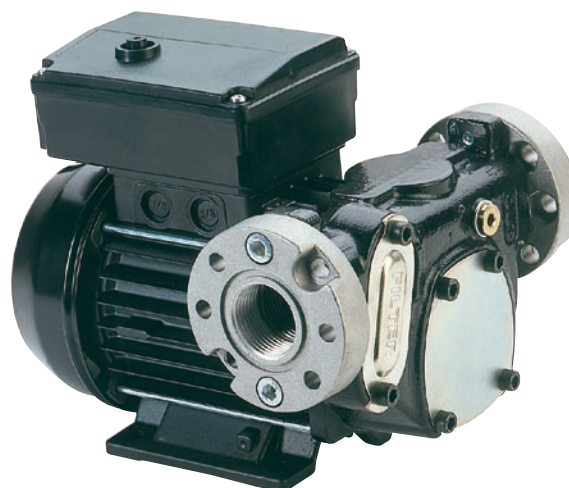

PANTHER 56/72

TankNordic forhandler et stort sortiment af prisgunstige kvalitetspumper. Samtlige er kraftfulde, sikre og økonomiske i drift. Deres kompakte konstruktion gør dem nemme at installere.

- Solid pumpe i lakeret støbejern
- Impeeller pumpe
- Integreret by-pass ventil
- Beskyttelse klasse IP55
- Indbygget 100-micron filter let tilgængelig for rengøring
- Beslag for montering

PANTHER 56

PANTHER 72

Varenr.	Varenavn	Pumpekapa- sitet liter pr. minut	Motor		Wat	O/min	Tilkobling	Vægt kg.	Mål mm.
			V.	Hz					
F00730000	Panther 56	56	230	50	370	2800	1"	7,4	195x355x270
000732000	Panther 72	72	230	50	500	2800	1"	7,9	195x355x270