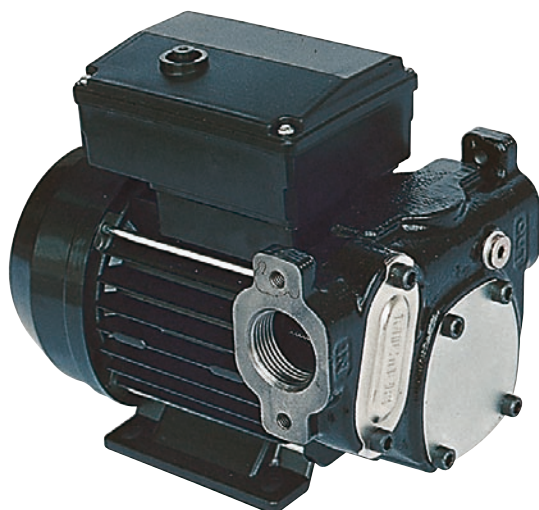

PANTHER 56/72

TankNordic forhandler et stort sortiment af prisgunstige kvalitetspumper. Samtlige er kraftfulde, sikre og økonomiske i drift. Deres kompakte konstruktion gør dem nemme at installere.

- Solid pumpe i lakeret støbejern
- Impeeller pumpe
- Integreret by-pass ventil
- Beskyttelse klasse IP55
- Indbygget 100-micron filter let tilgængelig for rengøring
- Beslag for montering

PANTHER 56

PANTHER 72

Varenr.	Varenavn	Pumpekapa- sitet liter pr. minut	Motor		Wat	O/min	Tilkobling	Vægt kg.	Mål mm.
			V.	Hz					
F00730000	Panther 56	56	230	50	370	2800	1"	7,4	195x355x270
000732000	Panther 72	72	230	50	500	2800	1"	7,9	195x355x270