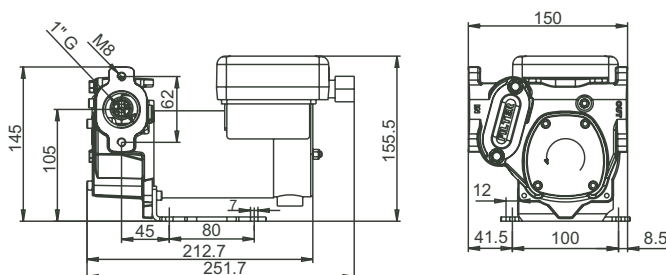

- Solid pumpe i lakeret støbejern
- Impeeller pumpe
- Integreret by-pass ventil
- Beskyttelse klasse IP55
- Konsoller for monterning
- Med afbryder
- Indbygget 100-micron filter let tilgængelig for rengøring

Varenr.	Varenavn	Pumpekapa- sitet l/min	Motor		O/min	Tilkobling	Vægt kg.	Mål mm.
			Volt	(max) Amp				
	Panther DC 12V	56	12	35	2900	1"	7,5	400x400x460
F0034100A	→ 24V	70	24	25	3500	1"	7,5	195x355x270
	→ 12V	35	12	16	1800	1"	7,5	195x355x270