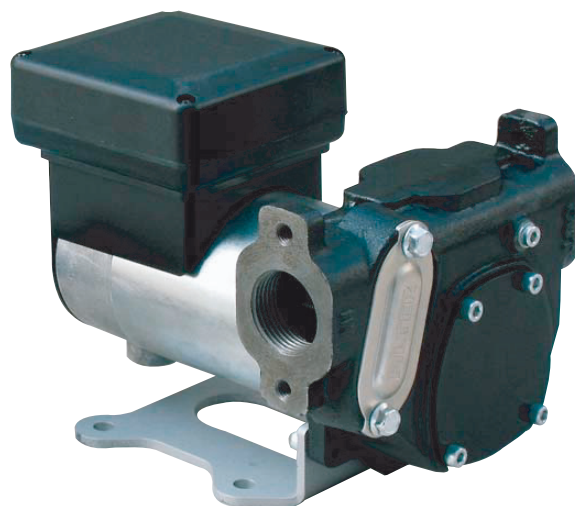

TANKNORDIC

- dit sikre valg af olietank

PANTHER DC

TankNordic forhandler et stort sortiment af prisgunstige kvalitetspumper. Samtlige er kraftfulde, sikre og økonomiske i drift. Deres kompakte konstruktion gør dem nemme at installere.

- Solid pumpe i lakeret støbejern
- Impeeller pumpe
- Integreret by-pass ventil
- Beskyttelse klasse IP55
- Konsoller for monterning
- Med afbryder
- Indbygget 100-micron filter let tilgængelig for rengøring

Varenr.	Varenavn	Pumpekapa- sitet l/min	Motor		O/min	Tilkobling	Vægt kg.	Mål mm.
			Volt	(max) Amp				
	Panther DC 12V	56	12	35	2900	1"	7,5	400x400x460
F0034100A	→ 24V	70	24	25	3500	1"	7,5	195x355x270
	→ 12V	35	12	16	1800	1"	7,5	195x355x270